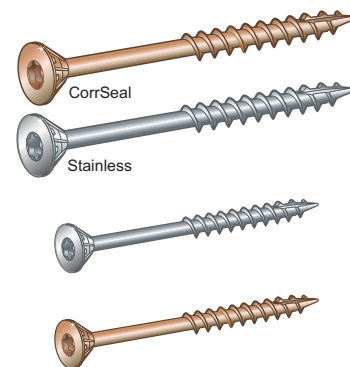

ESSVE Terrasseskrue Classic

Bruksområde

ESSVE Terrasseskrue Classic er beregnet for montering av gjerde, terrassebord etc mot tre-stender, utendørs. For meget utsatte områder som f. eks maritime miljøer, bassengområder etc anbefales alltid terrasseskrue av rustfri kvalitet.

OBS! Ved montering av teak eller lignende tresorter som f. eks Cumaru, Kirai, Sibirsk lerk etc anbefaler vi alltid terrasseskrue av rustfri kvalitet samt forboring med bor av rustfri kvalitet.

CorrSeal

ESSVE CorrSeal overflatebehandling er typegodkjent av SITAC nr 0075/05

Beskrivelse

Skruen er produsert av herdet stål med CorrSeal overflatebehandling, eller av rustfritt stål A2. Skruen har TX-feste/bits. Skruen har ett fiberskjær i spissen. Dette innebærer et meget lavt innskringsmoment samt redusert sprek-kdannelse. Hodet har 4 skjærende riller som forsenker skruen og etterlater en slett og jevn overflate uten fliser.

Montering

Anbefalt turtall: 1.100 - 2.200 o/min.

Tekniske data

	CorrSeal	Rustfri A2	Syrefast A4
Materiale	SAE C1022	SAE304J3	SAE316
Overflatebehandling	CorrSeal, vokset	Vokset	Vokset
Skrueforbruk	Ca 35 stk/m²	Ca 35 stk/m²	Ca 35 stk/m²
Korrosivitetsklasse	C 4	C 4	C 5
Bruddgrenseverdi_{t, fuk}	Min. 500MPa	Min. 500MPa	Min. 500MPa
Strekkgrenseverdi_{t, tyk}	Min 350-400MPa	Min 250-300MPa	Min 250-300MPa

ESSVE Terrasseskrue Classic for tre, CorrSeal

ESSBOX forpakninger, CorrSeal

Art.nr	NOBB nr	Dimensjon mm	D mm	B mm	Bits nr	ESSBOX størrelse	Ant/forp	Forp/kartong
648530	43844973	4,2x30	7,4	18,0	TX20	202	250	6
648542	43844984	4,5x42	8,0	27,0	TX20	203	250	6
648555	43844992	4,5x55	8,0	27,0	TX20	203	250	6
648575	43845003	4,8x75	8,0	35,0	TX20	204	250	6

Plastbøtte

Art nr	NOBB nr	Dimensjon mm	D mm	B mm	Bits nr	Ant/forp
648242	43855537	4,5x42	8,0	27,0	TX20	2000
648255	43855541	4,5x55	8,0	27,0	TX20	1200
648275	43855586	4,8x75	8,0	35,0	TX20	600

ESSVE Terrasseskrue Classic for tre, rustfritt stål A2

ESSBOX forpakninger, rustfri A2

Art.nr	NOBB nr	Dimensjon mm	D mm	B mm	Bits nr	ESSBOX størrelse	Ant/forp	Forp/kartong
640530	43845018	4,2x30	7,4	18,0	TX20	202	250	6
640542	43845022	4,2x42	7,4	27,0	TX20	203	250	6
640555	43845037	4,2x55	7,4	27,0	TX20	203	250	6
640575	43845041	4,8x75	8,0	35,0	TX20	204	250	6

ESSVE Terrasseskrue Classic for tre, Syrefast A4